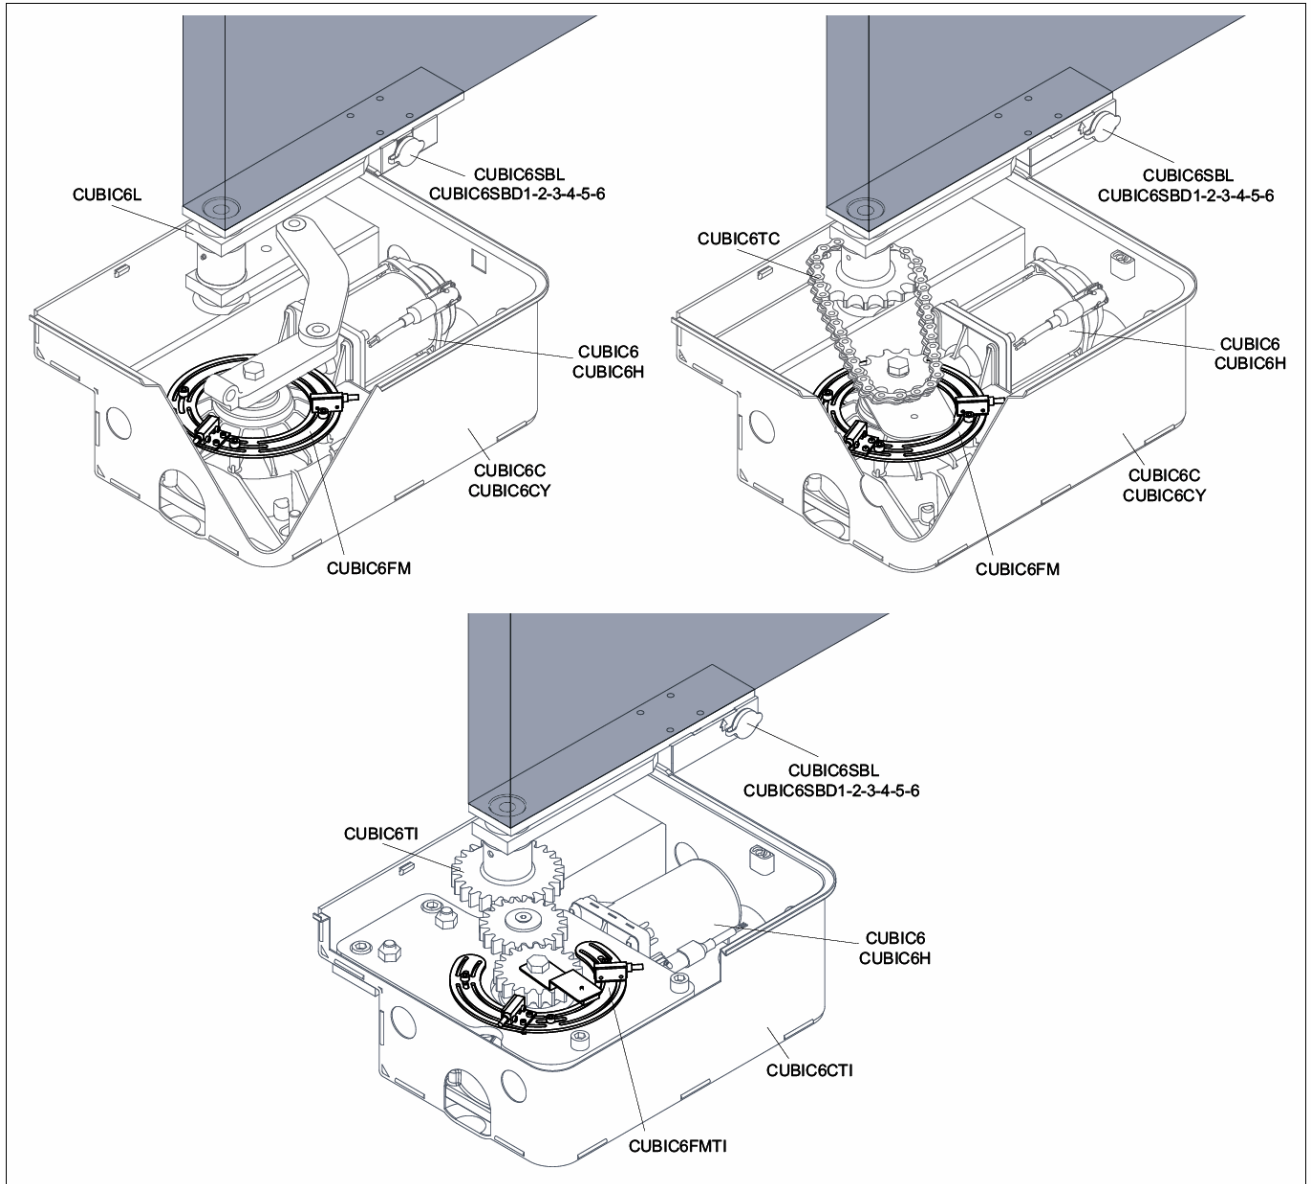

# CUBIC 6FM – CUBIC 6FMTI mágneses végállás kapcsoló szerelési utasítása

**Verzió: 01/2007**

**Dátum: 2007 január (2006-12-04 felülvizsgálat alapján)**

Automata Bejáratok Specialistája Kft.  
1211 Budapest  
II Rákóczi Ferenc út 335./a  
Tel: 06-1-278-40-60 | Fax: 06-1-276-15-71  
info@ditec.hu www.ditec.hu

2000

kék N.C.  
fekete N.O.  
barna közös

fekete N.O.

TECHNIKAI ADATOK	
Érintkező	24 V / 0,4 A
Védelmi fokozat	IP67