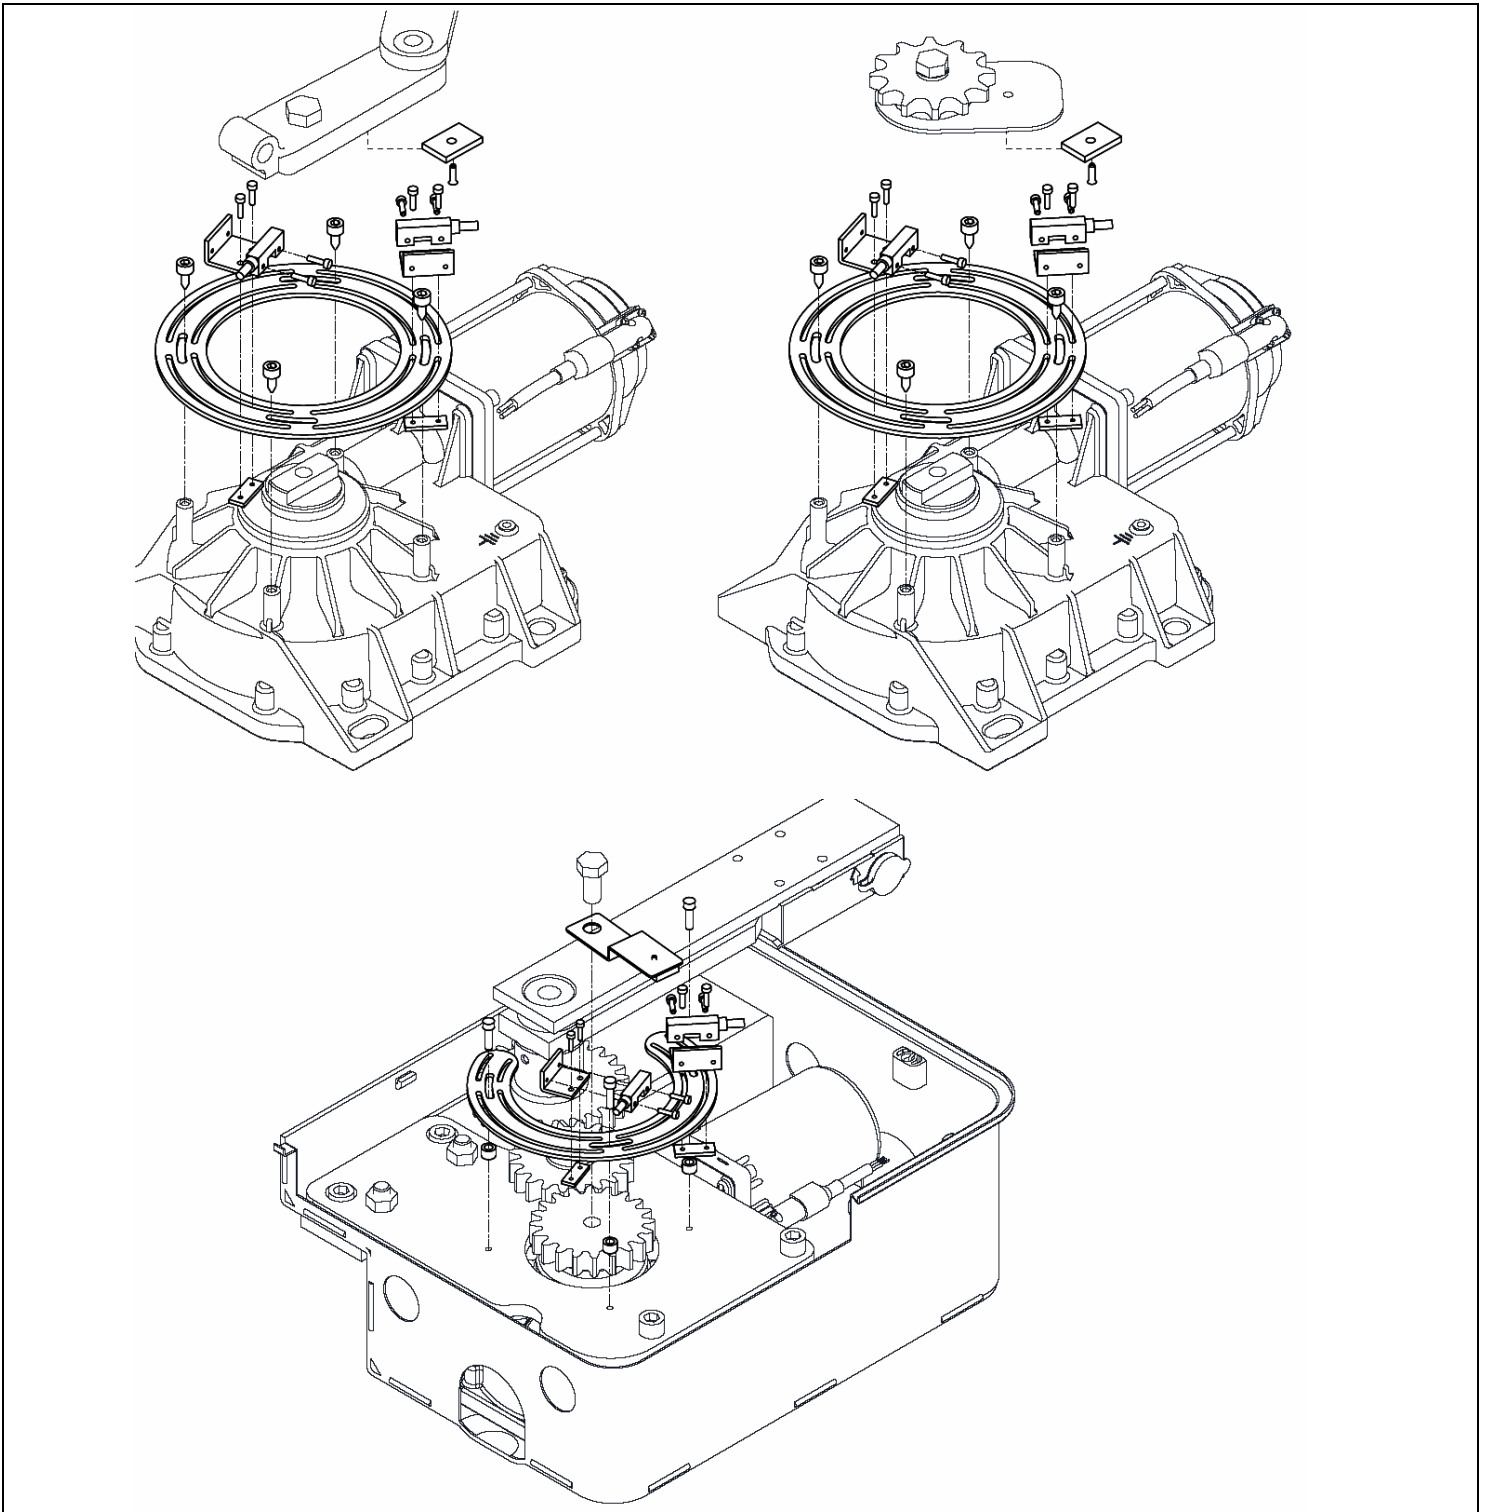

# CUBIC 6FM – CUBIC 6FMTI mágneses végállás kapcsoló szerelési utasítása

**Verzió: 01/2007**

**Dátum: 2007 január (2006-12-04 felülvizsgálat alapján)**

Automata Bejáratok Specialistája Kft.  
1211 Budapest  
II Rákóczi Ferenc út 335./a  
Tel: 06-1-278-40-60 | Fax: 06-1-276-15-71  
info@ditec.hu www.ditec.hu

2000

kék N.C.  
fekete N.O.  
barna közös

fekete N.O.

TECHNIKAI ADATOK	
Érintkező	24 V / 0,4 A
Védelmi fokozat	IP67